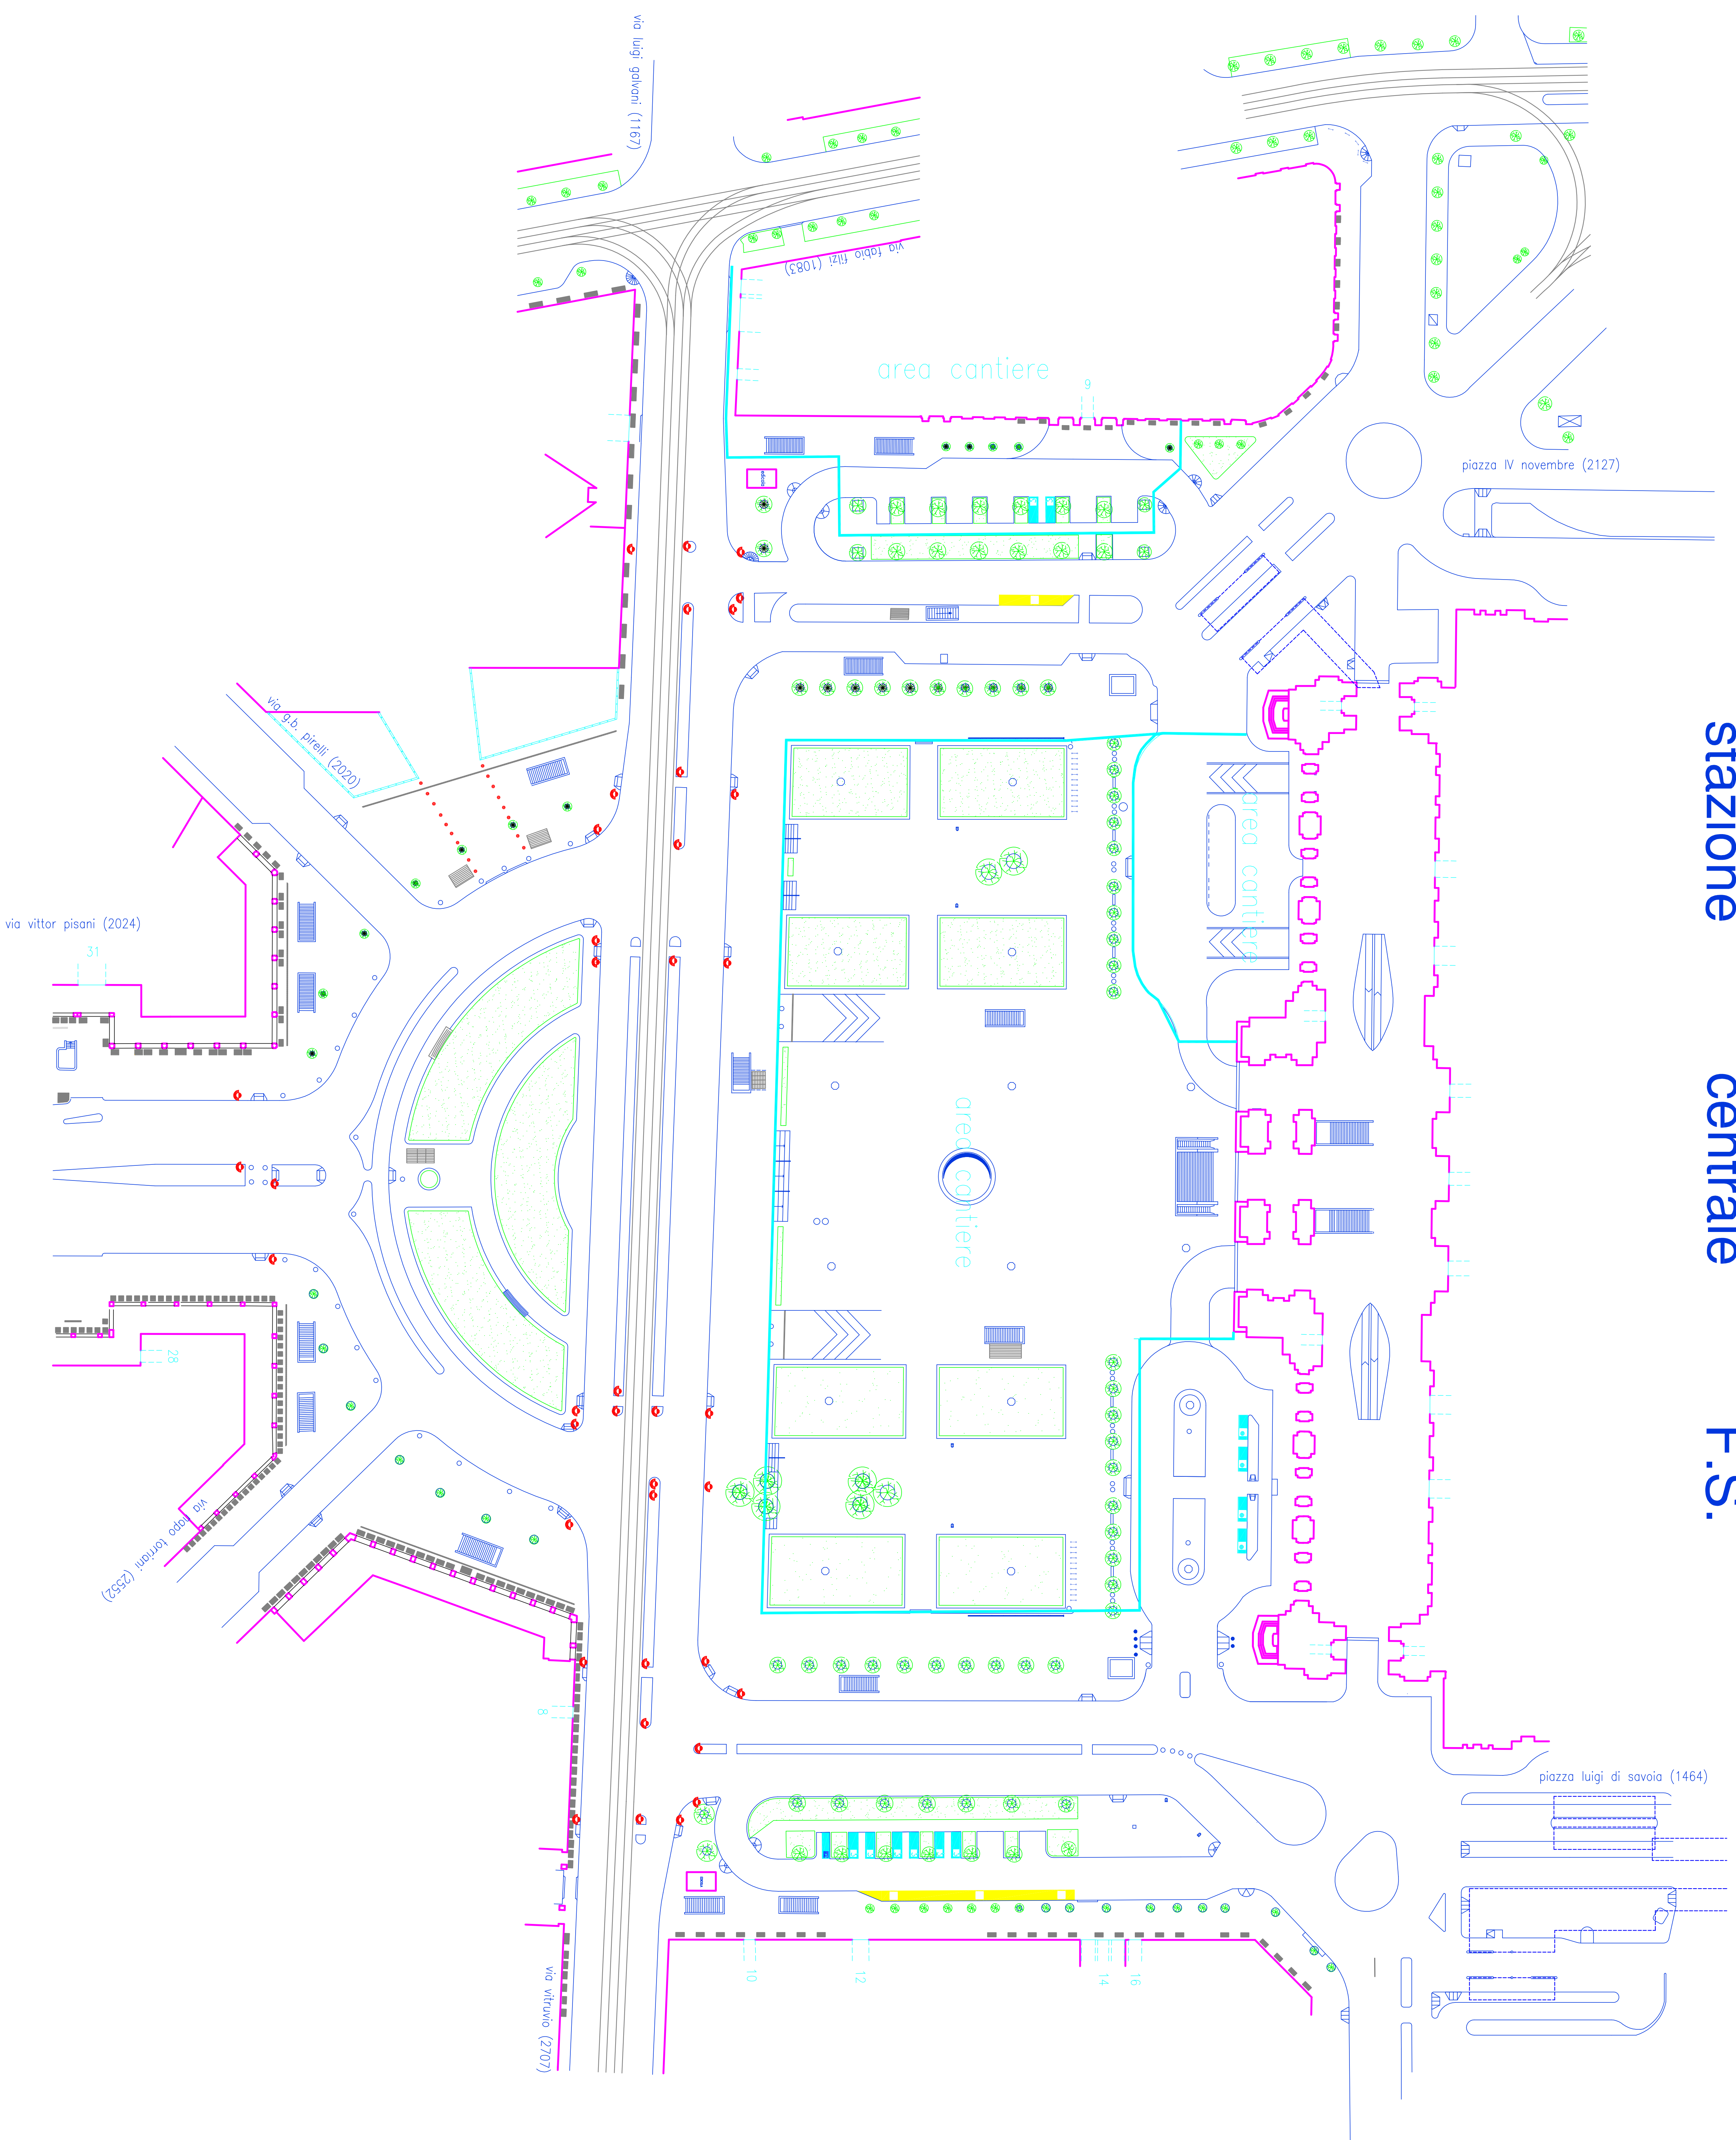

# stazione centrale F.S.

  
D.C. SICUREZZA URBANA E COESIONE SOCIALE  
Settore Procedure Sanzionatorie e Traffico  
Servizio Traffico e Viabilità  
"ufficio segnalatica"

09663  
piazza duca d'aosta  
disegno ideato e redatto  
data 23 APR. 2013  
Scala 1 : 500

09663  
Zona P.T. 2  
Cod. Settore 79903  
Estratto in riproduzione di questo documento senza la presenza autorizzatoria del C.O.P. di Settore